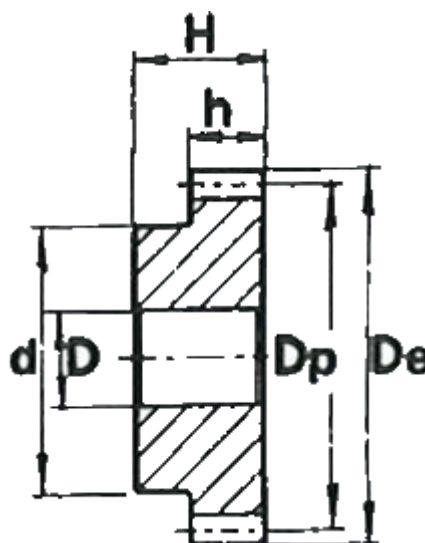

Varenummer: 616501010025
Beskrivelse: Cylindrisk tandhjul med nav
25 tdr. Modul 1

Mål

Antal tænder	= 25
d	= 20
D	= 8
De	= 27
Deling (Pitch)	= 3.1416
Dp	= 25
H	= 25
h	= 15

Modul = 1